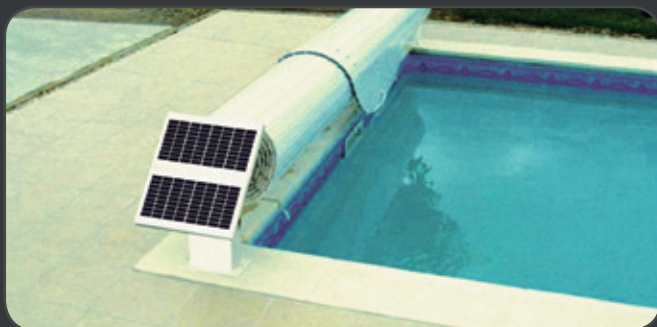

Walu Roll åpnes eller stenges med nøkkel. De luftfylte, energibesparende lamellene glir ut over vannflaten og dekker bassenget raskt og enkelt.

Walu Roll bestilles etter mål og tilpasses bassenget nøyaktig, samt kan for eksempel også tilpasses en trapp.

# WALU ROLL JUNIOR

**WALU ROLL JUNIOR HAR LAV INVESTERINGSKOSTNAD OG ER LETT Å INSTALLERE PÅ BÅDE NYE OG EKSISTERENDE BASSENGER.**

Modellen Junior fås i størrelser fra 3 x 6 til 6 x 14 meter.

Aluminiumstativet som benyttes når bassengtrekket er rullet opp, kan fås lakkert i hvitt, grått eller sandfarget, samt i valgfri RAL-farge mot pristillegg.

Walu Roll Junior kan ikke brukes som vintertildekking.

Walu Roll Junior kan utstyres med solcellepaneler mot tillegg i prisen. Det er da mulig å bestille inntil 2 meter lange skinner på begge sider, for å kunne skyve lamelltrekket bort fra bassenget.