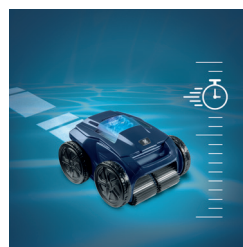

# ALPHA IQ PRO – MEGET KRAFTIG OG 4-HJULSDREVET MED ALLER NYESTE TEKNIKK

ALPHA IQ RA 6700 ER EN INTELLIGENT BASSENGROBOT, SOM ETTERLATER SEG ET PERFEKT RENGJORT BASSENG. ALPHA IQ ER UTSTYRT MED SENSOR-STYRT NAVIGERINGSSYSTEM OG STYRES ENKELT VIA APPEN IAQUALINK.

Sensor  
Nav  
System

- Smart, sensorbasert navigeringssystem
- Styring via app
- Patentert syklonteknologi med konstant og ekstra kraftig sugekraft
- Patentert løftesystem, som gjør det lettere å løfte bassengroboten opp av vannet
- Smart kabelutførelse som automatisk unngår eventuell kabelfloker
- Indikator som viser når det er på tide å tømme filterbeholderen
- Meget lett å ta ut og rengjøre filteret
- Transportvogn inkludert

## ALPHA RA 6700 IQ

Maks bassengstørrelse (kabelengde)	7,0 x 15,0m (21 m)
Rengjøringsprogram bunn	●
Rengjøringsprogram bunn, vegger og vannlinje	●
Smart kabelsystem	●
4-hjulsdrift	●
WiFi-kompatibel (iPhone/Android)	●
Fjernkontroll	i app
Programmerbar i inntil 7 dager	i app
Literstørrelse på filterbeholderen	5,0
Indikator for fullt filter	●
Vekt i kg uten kabel	10,0
Syklonteknologi	●
Sensorbasert navigeringssystem	●
Transportvogn	●
Ekstra filter	Tilvalg
Veil. pris inkl. mva. NOK	28 500,-

Styring via app

Patentert syklonteknologi

Sensorstyrt navigasjonssystem

Patentert løftesystem