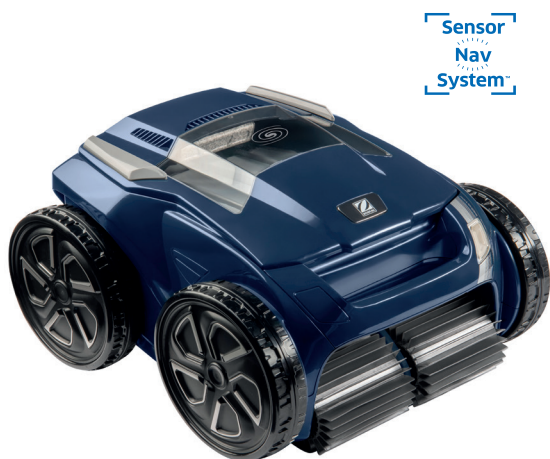

# ALPHA IQ PRO – MEGET KRAFTIG OG 4-HJULSDREVET MED ALLER NYESTE TEKNIKK

ALPHA IQ RA 6700 ER EN INTELLIGENT BASSENGROBOT, SOM ETTERLATER SEG ET PERFEKT RENGJORT BASSENG. ALPHA IQ ER UTSTYRT MED SENSOR-STYRT NAVIGERINGSSYSTEM OG STYRES ENKELT VIA APPEN IAQUALINK.

Sensor  
Nav  
System

- Smart, sensorbasert navigeringssystem
- Styring via app
- Patentert syklonteknologi med konstant og ekstra kraftig sugekraft
- Patentert løftesystem, som gjør det lettere å løfte bassengroboten opp av vannet
- Smart kabelutførelse som automatisk unngår eventuell kabelfloker
- Indikator som viser når det er på tide å tømme filterbeholderen
- Meget lett å ta ut og rengjøre filteret
- Transportvogn inkludert

## ALPHA RA 6700 IQ

Maks bassengstørrelse (kabelengde)	7,0 x 15,0m (21 m)
Rengjøringsprogram bunn	●
Rengjøringsprogram bunn, vegger og vannlinje	●
Smart kabelsystem	●
4-hjulsdrift	●
WiFi-kompatibel (iPhone/Android)	●
Fjernkontroll	i app
Programmerbar i inntil 7 dager	i app
Literstørrelse på filterbeholderen	5,0
Indikator for fullt filter	●
Vekt i kg uten kabel	10,0
Syklonteknologi	●
Sensorbasert navigeringssystem	●
Transportvogn	●
Ekstra filter	Tilvalg
Veil. pris inkl. mva. NOK	28 500,-